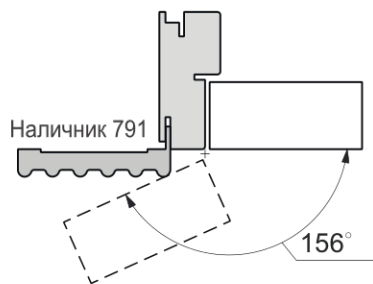

Открытие правое

Открытие левое

Раздвижная дверь одностворчатая вдоль стены Magic

Открытие правое

Открытие левое

Углы открывания полотен: короб Telescopico (2,3,4,5) с разными наличниками; короб Flat; короб Inverso.

* углы открывания имеют справочные значения и могут меняться из-за особенностей монтажа .