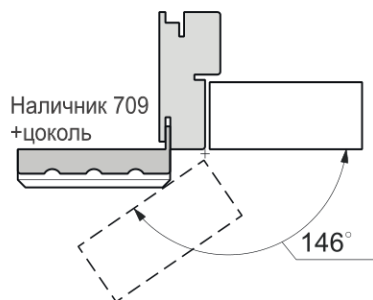

Открытие правое

Открытие левое

Раздвижная дверь одностворчатая вдоль стены Magic

Открытие правое

Открытие левое

Углы открывания полотен: короб Telescopico (2,3,4,5) с разными наличниками; короб Flat; короб Inverso.

* углы открывания имеют справочные значения и могут меняться из-за особенностей монтажа .