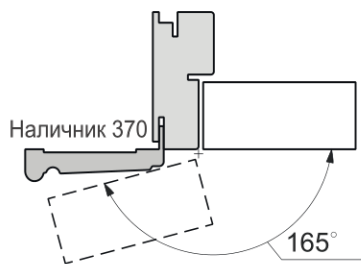

Открытие правое

Открытие левое

Раздвижная дверь одностворчатая вдоль стены Magic

Открытие правое

Открытие левое

Углы открывания полотен: короб Telescopico (2,3,4,5) с разными наличниками; короб Flat; короб Inverso.

* углы открывания имеют справочные значения и могут меняться из-за особенностей монтажа .