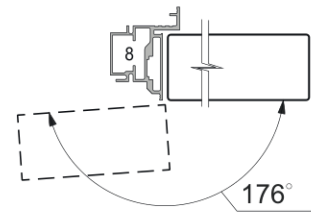

Открытие правое

Открытие левое

Раздвижная дверь одностворчатая вдоль стены Magic

Открытие правое

Открытие левое

Углы открывания полотен: короб Telescopico (2,3,4,5) с разными наличниками; короб Flat; короб Inverso.

* углы открывания имеют справочные значения и могут меняться из-за особенностей монтажа .