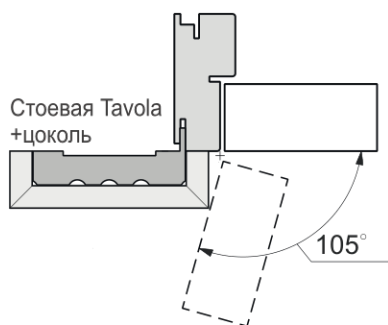

Открытие правое

Открытие левое

Раздвижная дверь одностворчатая вдоль стены Magic

Открытие правое

Открытие левое

Углы открывания полотен: короб Telescopico (2,3,4,5) с разными наличниками; короб Flat; короб Inverso.

* углы открывания имеют справочные значения и могут меняться из-за особенностей монтажа .