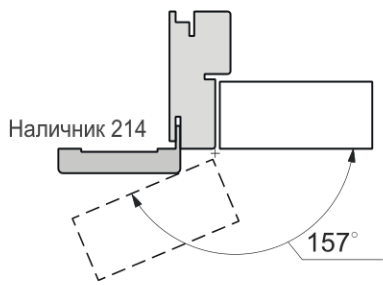

Открытие правое

Открытие левое

Раздвижная дверь одностворчатая вдоль стены Magic

Открытие правое

Открытие левое

Углы открывания полотен: короб Telescopico (2,3,4,5) с разными наличниками; короб Flat; короб Inverso.

* углы открывания имеют справочные значения и могут меняться из-за особенностей монтажа .