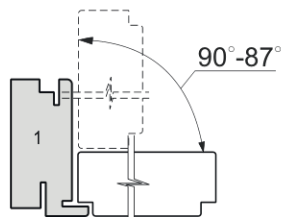

Открытие правое

Открытие левое

Раздвижная дверь одностворчатая вдоль стены Magic

Открытие правое

Открытие левое

Углы открывания полотен: короб Telescopico (2,3,4,5) с разными наличниками; короб Flat; короб Inverso.

* углы открывания имеют справочные значения и могут меняться из-за особенностей монтажа .